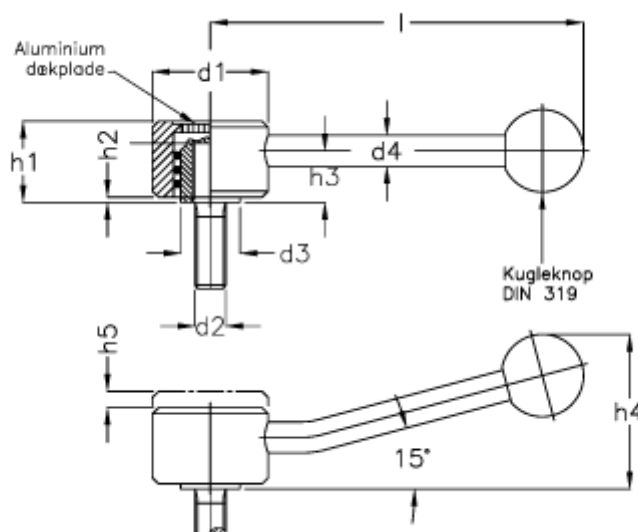

Varenummer: 20497903A1
Beskrivelse: E+G Indstilleligt håndtag
GN125.5-40-M12-63-D

Mål

$d1 = 40$	$h5 = 4.5$
$d2 = M12$	$l = 25$
$d3 = 19.0$	
$d4 = 12$	
$h1 = 26.5$	
$h2 = 2.0$	
$h3 = 16.0$	
$h4 = 50$	